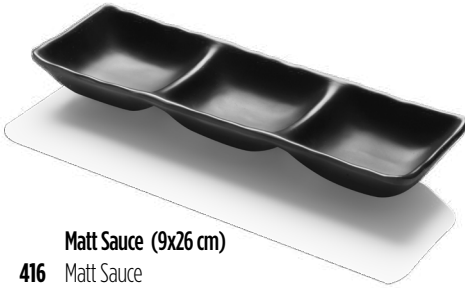

416 Matt Sauce (9x26 cm)
Matt Sauce

Ürün Ölçüleri Product sizes	Koli Ağırlık Box Weight
9x26 h: 4 cm 3x75 ml 3,5"x10,2" h: 1,5" 3x2,5 oz	12,70 kg
Koli Bilgileri Master Carton Information	
0,030 m² 50 adet/pcs	
8 680972 436964